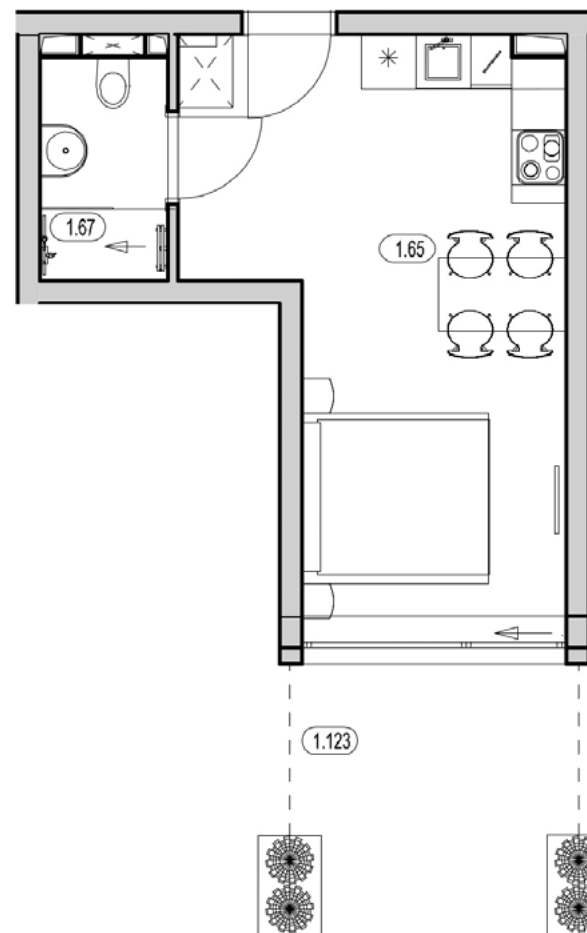

# APARTAMENT B-18.0

KONDYGNACJA: PARTER  
POWIERZCHNIA: 25,43 m<sup>2</sup>