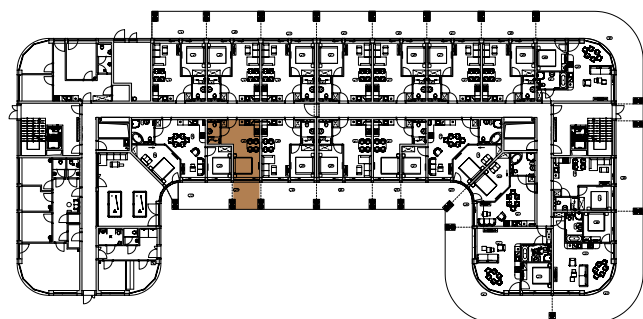

# APARTAMENT B-18.0

KONDYGNACJA: PARTER  
POWIERZCHNIA: 25,43 m<sup>2</sup>